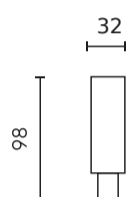

LED line PRIME

Produkto kodas: 221307

EAN: 5905378221307

**Maitinimo jungtis LUMICANTO
POWERTRACK kreipiamajai sistemai
kair? balta PRIME**

Techninis brėžinys