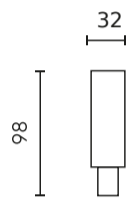

LED line PRIME

Symbole: 221307

EAN: 5905378221307

Raccordement électrique pour rail électrique LUMICANTO POWERTRACK gauche blanc PRIME

Dessin technique