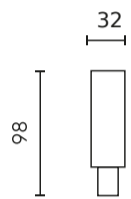

LED line PRIME

Code: 221307

EAN: 5905378221307

**Stromanschluss für LUMICANTO
POWERTRACK Stromschiene links weiß
PRIME**

Technische Zeichnung