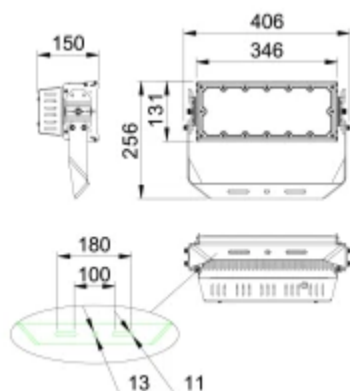

LED line PRIME

Simbol: 217058

EAN: 5905378217058

**Corp de iluminat stadion ESTADIO D:S
5000K 250W 42500lm 60° IP66 PRIME
CRI80**

Desen tehnic