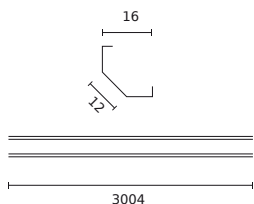

**Techniniai duomenys**

Parametras	Vertė
Garantija	5
Maksimalus LED juostelės plotis	12

Parametras	Vertė
Ūgis	16,6
Medžiaga (šviestuvo gaubtas)	Polikarbonatas

LED line PRIME

Produkto kodas: 218109

EAN: 5905378218109

Aluminio kampe profilis juoda 3m - PRIME rinkinys

Techninis brėžinys

Šviesos pasiskirstymas

Papildomos produkto nuotraukos

Logistikos duomenys

Vienartinė pakuotė

Kiekis	1
Ilgis	3050 mm
Svarstyklės	0,683 kg

Didmeninė pakuotė

Kiekis	20
Plotis	170 mm
Ūgis	120 mm
Ilgis	3100 mm
Svarstyklės	13,65 kg

Europaletas

LED line PRIME

Produkto kodas: 218109

EAN: 5905378218109

**Aluminio kampe profilis juoda 3m -
PRIME rinkinys**

Igyvendinimo pavyzdys