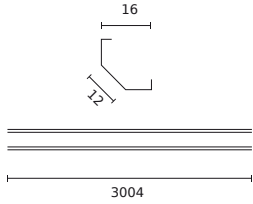

**Műszaki adatok**

Paraméter	Érték
Garancia	5
A LED-szalag maximális szélessége	12

Paraméter	Érték
Magasság	16,6
Anyag (lámpaernyő)	Polikarbonát

LED line PRIME

Kód: 218109

EAN: 5905378218109

Alumínium sarok profil fekete 3 m - PRIME set

Műszaki rajz

Fényeloszlás

További termékfotók

Logisztikai adatok

Egyetlen csomagolás

Mennyiség	1
Hossz	3050 mm
Mérleg	0,683 kg

Tömeges csomagolás

Mennyiség	20
Szélesség	170 mm
Magasság	120 mm
Hossz	3100 mm
Mérleg	13,65 kg