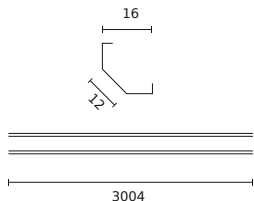

LED line PRIME

Symbol: 218109

EAN: 5905378218109

Hliníkový rohový profil černý 3m - Prime set

Technické kreslení