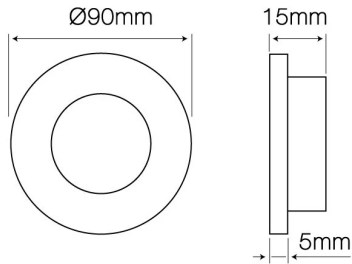

## Oprawa szklana okrągła czarna 90x15x5mm SLIM SMIRO

Na produkt udzielana jest pięcioletnia gwarancja producenta.

75 mm

| Parametr                                  | Wartość |
|---|---------|
| Moc maksymalna lampy w oprawie            | 35      |
| Klasa szczelności IP                      | 20      |
| Gwarancja (lata)                          | 5       |
| Kolor                                     | Czarny  |
| Grubość oprawy                            | 5 mm    |
| Średnica oprawy                           | 90 mm   |
| Średnica źródła dedykowanego dla oprawki  | 50      |
| Materiał (obudowa)                        | Szkło   |
| Klasyfikacja materiału podłoża do montażu | F       |

| Parametr   | Wartość  |
|--|----------|
| Montaż od oświetlanego obiektu                   | 0.5      |
| Rozmiar otworu montażowego                       | 75 mm    |
| Do zastosowań wewnątrz i na zewnątrz pomieszczeń | TAK      |
| Klasa ochrony przed porażeniem elektrycznym      | III      |
| Opakowanie zbiorcze                              | 100 szt. |
| Wysokość   | 15 mm    |
| Masa produktu z opakowaniem                      | 100 g    |
| Waga opakowania zbiorczego (kg)                  | 10       |

**Opakowanie jednostkowe**

**Opakowanie zbiorcze**

ilość szt/ taśmy w metrach

**Europaleta**

1