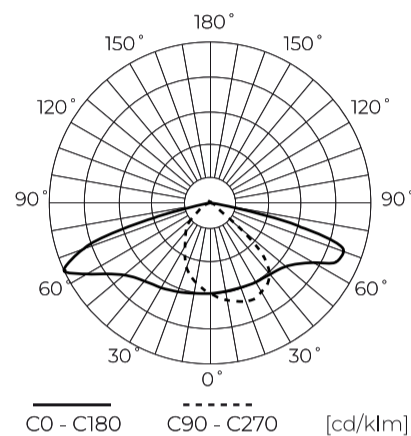

Dane techniczne

Parametr	Wartość
Klasa Energetyczna 2019/2015	B
Gwarancja	5/7*
Moc	• 37 W
Napięcie	• 100-277 V AC
Temperatura barwy światła	• 4000 K
Barwa światła	Biała
Współczynnik odwzorowania barw Ra	70
Klasa szczelności	IP66
Stopień ochrony IK	09
Klasa ochrony elektrycznej	I
Wydajność świetlna	150
Całkowity strumień świetlny	5550
Okres trwałości L70B50	100 000 h
L80B*- różnica B10-B50 ≈ 1% (według LightingEurope)-pomijalna	100000 h

Parametr	Wartość
L90B*- różnica B10-B50 ≈ 1% (według LightingEurope)-pomijalna	100000 h
Funkcja ściemniania	0-10
Częstotliwość napięcia zasilania	50/60Hz
Kąt świecenia	T2M1
Współczynnik mocy PF	>0,95
Temperatura pracy	-40 ÷ 45
Do zastosowań	Na zewnątrz pomieszczeń
Rozmiar otworu montażowego	48-60 mm
Wysokość	95 mm
Kolor	Szary (RAL 9007)
Materiał (obudowa)	Aluminium
Materiał (klosz)	Szkló hartowane
Typ złącza	ZHAGA

LED line PRIME

Symbol: 229723

EAN: 5905378229723

**Oprawa drogowa TOLENO Icl 4000K
37W 5550lm T2M1 IP66 Szary (RAL 9007)
CRI70 PRIME**

Rysunek techniczny

Rozsył światła

Dodatkowe zdjęcia produktowe

Dane logistyczne

Opakowanie jednostkowe

Szerokość	500 mm
Wysokość	130 mm
Długość	235 mm
Waga	3,12 kg

Opakowanie zbiorcze

Ilość	1
Szerokość	500 mm
Wysokość	130 mm
Długość	235 mm

Europaleta

Ilość opakowań jednostkowych europaleta	72
Wysokość palety	1900 mm
Ilość opakowań zbiorczych europaleta	72
Waga	270 kg