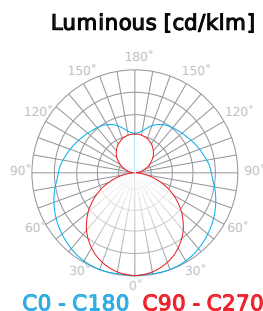

LED line PRIME

Produkto kodas: 202078-II

EAN: 5905378216945

**PRIME LED lempa T8 9W 6500K 1350lm
220-240V 60cm**

Techninis brėžinys

Šviesos pasiskirstymas