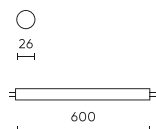

LED line PRIME

Produkto kodas: 202078-II

EAN: 5905378216945

**PRIME LED lempa T8 9W 6500K 1350lm
220-240V 60cm**

Techninis brėžinys