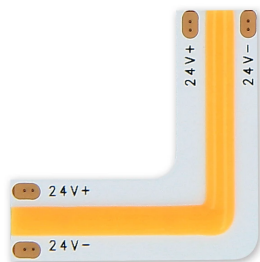

LED line® łącznik do taśm COB LED CLICK CONNECTOR kątowy 4000K 10 mm 2 PIN Typ L 18W

voltage
24V

24V

Parametr	Wartość
Długość przewodu	150 mm
Typ złączki	L
Szerokość PCB	10 mm

Parametr	Wartość
Maksymalna szerokość Taśmy LED	10 mm
Napięcie zasilania, rodzaj napięcia zasilania	24V

Opakowanie jednostkowe

Opakowanie zbiorcze

Ilość szt/ taśmy w metrach opak zb

Europaleta

20

Ilość szt/ taśmy w metrach europ
 Ilość zbiorcza europaleta
 Waga europaleta
 Wysokość palety
 Ilość w 1 warstwie
 Ilość warstw