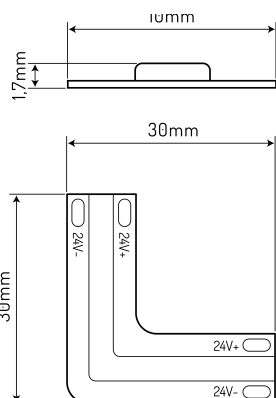

LED line® łącznik do taśm COB LED CLICK CONNECTOR kątowy 4000K 10 mm 2 PIN Typ L 18W

voltage
24V

24V

Parametr	Wartość
Długość przewodu	150 mm
Typ złączki	L
Szerokość PCB	10 mm

Parametr	Wartość
Maksymalna szerokość Taśmy LED	10 mm
Napięcie zasilania, rodzaj napięcia zasilania	24V

Opakowanie jednostkowe

Opakowanie zbiorcze

Ilość szt/ taśmy w metrach opak zb

Europaleta

20

Ilość szt/ taśmy w metrach europ
 Ilość zbiorcza europaleta
 Waga europaleta
 Wysokość palety
 Ilość w 1 warstwie
 Ilość warstw