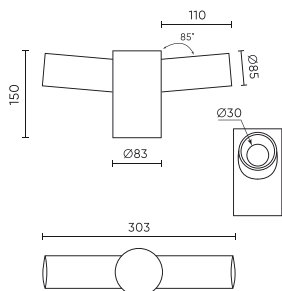

LED line PRIME

Symbol: 220348

EAN: 5905378220348

**Držák na 2 svítidla pro skládací osvětlení černý**

Držák umožňující zavěšení 2 svítidel na skládacím osvětlení v černé barvě spojuje trvanlivost a funkčnost. Vyroben z vysoce kvalitních materiálů, zajišťuje stabilní upevnění a bezpečnost při používání. Jeho univerzální design zajišťuje dokonalou spolupráci se svítidly dostupnými na trhu. Díky promyšlené konstrukci je montáž a demontáž extrémně jednoduchá.

**Technické údaje**

Parametr	Hodnota
Záruka	5/7*

Parametr	Hodnota
Koncový průměr	ø 58

**Držák na 2 svítidla pro skládací osvětlení černý**

**Technické kreslení**

**Rozložení světla**

**Další fotografie produktů**

**Logistická data**

**Individuální balení**

Šířka	
Výška	
Délka	
Váhy	1 kg

**Hromadné balení**

Množství	
Šířka	
Výška	
Délka	
Objem	
Váhy	

**Europaleta**

Výška	
Množství ve vrstvě	
Počet vrstev	
Množství: Euro paleta	
Váhy	

---

LED line PRIME

Symbol: 220348

EAN: 5905378220348

**Držák na 2 svítidla pro skládací  
osvětlení černý**

---

**Příklad implementace**