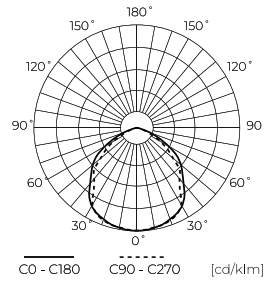

Rozsył światła