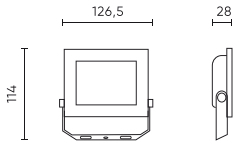

LED line LITE

Symbol: 203297

EAN: 5905378203297

**Naświetlacz LUMINO 4000K 20W
2000lm 120° IP65 LITE**

Rysunek techniczny