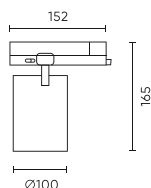

**Track light LUMICANTO 6-20W CCT
36/60° czarny PRIME**

Rysunek techniczny

Rozsył światła

Dodatkowe zdjęcia produktowe

Dane logistyczne

Opakowanie jednostkowe

Szerokość	108 mm
Wysokość	175 mm
Długość	186 mm
Waga	0,78 kg

Opakowanie zbiorcze

Ilość	20
Szerokość	385 mm
Wysokość	365 mm
Długość	565 mm
Objętość	0,079 m ³
Waga	16,8 kg

Europaleta

Ilość opakowań jednostkowych europaleta	320
Wysokość palety	1,90 m
Ilość w warstwie	120
Ilość warstw	3
Ilość opakowań zbiorczych europaleta	16
Waga	327 kg