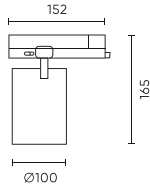

**Track light LUMICANTO 6-20W CCT
36/60° 3 Phasen Schwartz PRIME**

Technische Zeichnung

Lichtverteilung

Zusätzliche Produktfotos

Logistikdaten

Einzelverpackung

Breite	108 mm
Höhe	175 mm
Länge	186 mm
Gewicht	0,78 kg

Großverpackung

Menge	20
Breite	385 mm
Höhe	365 mm
Länge	565 mm
Volumen	0,079 m ³
Gewicht	16,8 kg

Europalette

Menge	320
Palettenhöhe	1,90 m
Menge in der Schicht	120
Anzahl der Schichten	3
Großmengen	16
Waage	327 kg