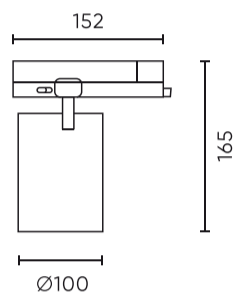

LED line PRIME

Symbol: 210493

EAN: 5905378210493

**Traťové světlo LUMICANTO 6- 20W CCT
36 / 60 ° černý PRIME**

Technické kreslení