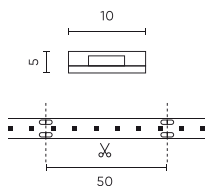

LED line LITE

Produkto kodas: 245626

EAN: 5901583245626

**LED juosta 300/5m SMD 12V 4000K
4,8W IP67 10mm 5m 480lm/m LITE**

Techninis brėžinys