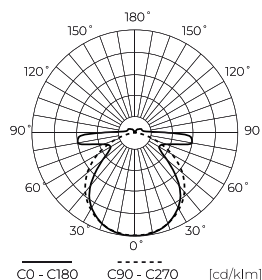

Šviesos pasiskirstymas