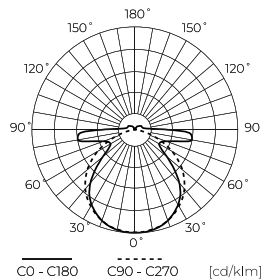

Fényeloszlás