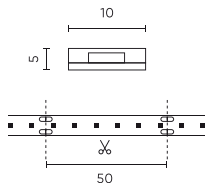

LED line LITE

Kód: 245626

EAN: 5901583245626

**LED szalag 300/5m SMD 12V 4000K
4,8W IP67 10mm 5m 480lm/m LITE**

Műszaki rajz