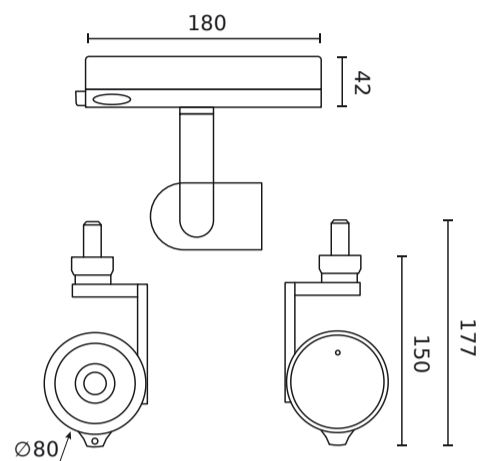

Parametr	Wartość
Okres trwałości L70B50	100 000 h
Obszar wykrywania (promień)	5 m
Częstotliwość napięcia zasilania	50/60Hz
Kąt świecenia	50°
Kąt i zasięg detekcji ruchu	65°/2.8m
Współczynnik mocy PF	0,95
Temperatura pracy	-10 ÷ 30
Do zastosowań	Wewnątrz pomieszczeń
Wysokość	177,5 mm
Średnica oprawy	80 mm
Kolor	Biały

LED line PRIME

Symbol: 227965-HC

EAN: 5905378228023

**Track light AI LED line x Caimeta 35W
CCT 50° biały PRIME honeycomb**

Rysunek techniczny

Rozsył światła

Dodatkowe zdjęcia produktowe

Dane logistyczne

Opakowanie jednostkowe

Szerokość	220 mm
Wysokość	94 mm
Długość	302 mm
Waga	1,2 kg

Opakowanie zbiorcze

Ilość	12
Szerokość	460 mm
Wysokość	305 mm
Długość	625 mm
Waga	15.65 kg

Europaleta

Ilość opakowań jednostkowych europaleta	96
Wysokość palety	140 cm
Ilość w warstwie	48
Ilość warstw	2
Ilość opakowań zbiorczych europaleta	8
Waga	160 kg