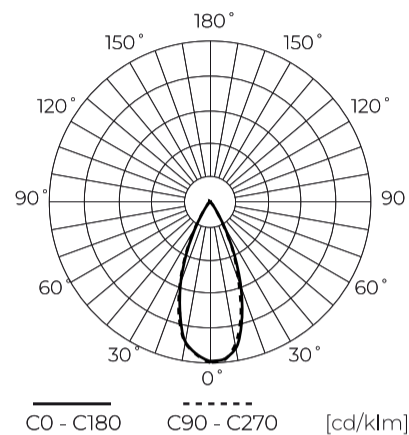

Dane techniczne

Parametr	Wartość
Klasa Energetyczna 2019/2015	F
Gwarancja	5
Moc	• 35 W
Napięcie	• 220-240 V AC
Temperatura barwy światła	• 2700-6500 K
Barwa światła	CCT
Współczynnik odwzorowania barw Ra	90
Klasa szczelności	IP20
Stopień ochrony IK	08
Klasa ochrony elektrycznej	II
Wydajność świetlna	40
Całkowity strumień świetlny	1380 lm

Parametr	Wartość
Okres trwałości L70B50	100 000 h
Obszar wykrywania (promień)	5 m
Częstotliwość napięcia zasilania	50/60Hz
Kąt świecenia	50°
Kąt i zasięg detekcji ruchu	65°/2.8m
Współczynnik mocy PF	0,95
Temperatura pracy	-10 ÷ 30
Do zastosowań	Wewnątrz pomieszczeń
Wysokość	177,5 mm
Średnica oprawy	80 mm
Kolor	Biały

LED line PRIME

Symbol: 227965-HC

EAN: 5905378228023

**Track light AI LED line x Caimeta 35W
CCT 50° biały PRIME honeycomb**

Rysunek techniczny

Rozsył światła

Dodatkowe zdjęcia produktowe

Dane logistyczne