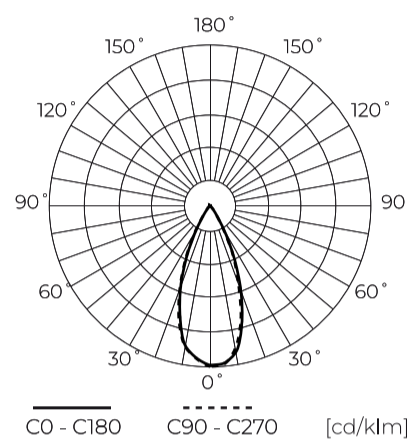

Šviesos pasiskirstymas