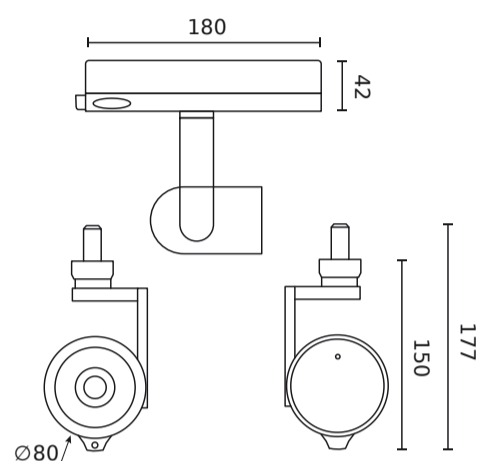

LED line PRIME

Produkto kodas: 227965-
HC

EAN: 5905378228023

**Track light AI LED line x Caimeta 35W
CCT 50° baltas PRIME honeycomb**

Techninis brėžinys

Šviesos pasiskirstymas

Papildomos produkto nuotraukos

Logistikos duomenys

Vienartinė pakuotė

Plotis	220 mm
Ūgis	94 mm
Ilgis	302 mm
Svarstyklės	1,2 kg

Didmeninė pakuotė

Kiekis	12
Plotis	460 mm
Ūgis	305 mm
Ilgis	625 mm
Svarstyklės	15.65 kg

Europaletas

Kiekis	96
Ūgis	140 cm
Kiekis viename sluoksnyje	48
Sluoksnių skaičius	2
Didelis kiekis	8
Svarstyklės	160 kg