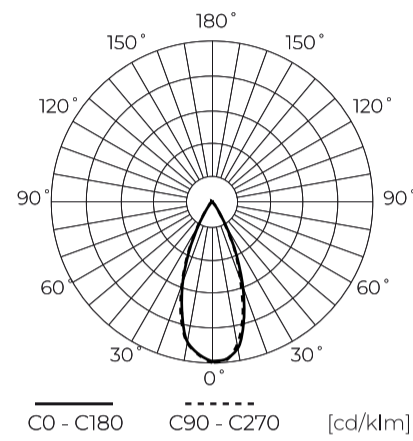

Données techniques

Paramètre	Valeur
Classe d'efficacité énergétique 2019/2015	F
Garantie	5
Pouvoir	• 35 W
Tension	• 220-240 V AC
Température de couleur de la lumière	• 2700-6500 K
Couleur claire	CCT
Indice de rendu des couleurs Ra	90
Classe d'étanchéité	IP20
Classe de protection IK	08
Classe de protection contre les chocs électriques	II

Paramètre	Valeur
Efficacité lumineuse	40
Flux lumineux total	1380 lm
Durée de conservation L70B50	100 000 h
Fréquence de la tension d'alimentation	50/60Hz
Angle du faisceau	50°
Facteur de puissance PF	0,95
Température de fonctionnement	-10 ÷ 30
Pour une utilisation en intérieur	À l'intérieur des chambres
Hauteur	177,5 mm
Diamètre du cadre	80 mm

LED line PRIME

Symbole: 227965-HC

EAN: 5905378228023

**Track light AI LED line x Caimeta 35W
CCT 50° blanc PRIME honeycomb**

Dessin technique

Répartition de la lumière

Photos supplémentaires du produit

Données logistiques

Emballage individuel

Largeur	220 mm
Hauteur	94 mm
Longueur	302 mm
Balance	1,2 kg

Emballage en vrac

Quantité	12
Largeur	460 mm
Hauteur	305 mm
Longueur	625 mm
Balance	15.65 kg

Europalette

Quantité	96
Hauteur	140 cm
Quantité en couche	48
Nombre de couches	2
Quantité en vrac	8
Balance	160 kg