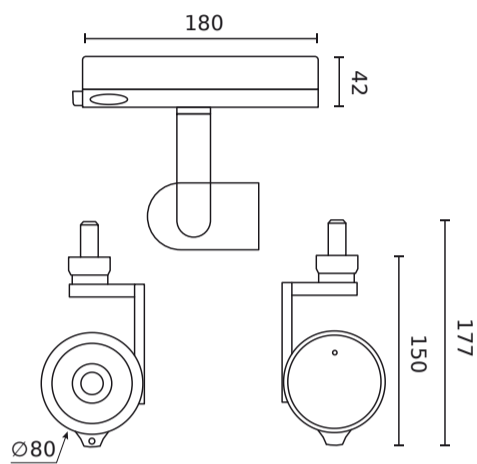

Paramètre	Valeur
Efficacité lumineuse	40
Flux lumineux total	1380 lm
Durée de conservation L70B50	100 000 h
Fréquence de la tension d'alimentation	50/60Hz
Angle du faisceau	50°
Facteur de puissance PF	0,95
Température de fonctionnement	-10 ÷ 30
Pour une utilisation en intérieur	À l'intérieur des chambres
Hauteur	177,5 mm
Diamètre du cadre	80 mm

LED line PRIME

Symbole: 227965-HC

EAN: 5905378228023

**Track light AI LED line x Caimeta 35W
CCT 50° blanc PRIME honeycomb**

Dessin technique

Répartition de la lumière

Photos supplémentaires du produit

Données logistiques

Emballage individuel

Largeur	220 mm
Hauteur	94 mm
Longueur	302 mm
Balance	1,2 kg

Emballage en vrac

Quantité	12
Largeur	460 mm
Hauteur	305 mm
Longueur	625 mm
Balance	15.65 kg

Europalette

Quantité	96
Hauteur	140 cm
Quantité en couche	48
Nombre de couches	2
Quantité en vrac	8
Balance	160 kg