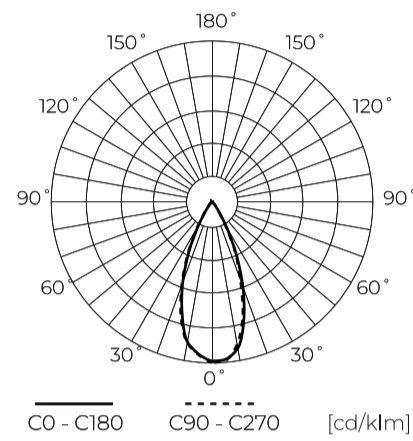

**Technische Daten**

Parameter	Wert
Energieeffizienzklasse 2019/2015	F
Garantie	5
Leistung	• 35 W
Spannung	• 220-240 V AC
Farbtemperatur des Lichts	• 2700-6500 K
Lichtfarbe	CCT
Farbwiedergabe-Index Ra	90
Schutzart	IP20
IK Schutzgrad	08
Die Schutzklasse gegen elektrischen Schlag ist:	II

Parameter	Wert
Lichtausbeute	40
Lichtstrom	1380 lm
Lebensdauer L70B50	100 000 h
Frequenz der Stromversorgung	50/60Hz
Abstrahlwinkel	50°
Leistungsfaktor PF	0,95
Betriebstemperatur	-10 ÷ 30
Für den Innenbereich	Innenbereich
Höhe	177,5 mm
Leuchtendurchmesser	80 mm

LED line PRIME

Code: 227965-HC

EAN: 5905378228023

**Track light AI LED line x Caimeta 35W  
CCT 50° weiß PRIME Wabenstruktur**

**Technische Zeichnung**

**Lichtverteilung**

**Zusätzliche Produktfotos**

**Logistikdaten**

**Einzelverpackung**

Breite	220 mm
Höhe	94 mm
Länge	302 mm
Gewicht	1,2 kg

**Großverpackung**

Menge	12
Breite	460 mm
Höhe	305 mm
Länge	625 mm
Gewicht	15.65 kg

**Europalette**

Menge	96
Palettenhöhe	140 cm
Menge in der Schicht	48
Anzahl der Schichten	2
Großmengen	8
Waage	160 kg