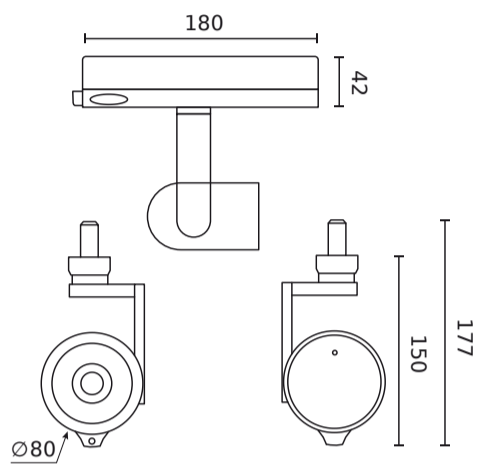

Parameter	Wert
Lichtausbeute	40
Lichtstrom	1380 lm
Lebensdauer L70B50	100 000 h
Frequenz der Stromversorgung	50/60Hz
Abstrahlwinkel	50°
Leistungsfaktor PF	0,95
Betriebstemperatur	-10 ÷ 30
Für den Innenbereich	Innenbereich
Höhe	177,5 mm
Leuchtendurchmesser	80 mm

LED line PRIME

Code: 227965-HC

EAN: 5905378228023

**Track light AI LED line x Caimeta 35W  
CCT 50° weiß PRIME Wabenstruktur**

**Technische Zeichnung**

**Lichtverteilung**

**Zusätzliche Produktfotos**

**Logistikdaten**

**Einzelverpackung**

Breite	220 mm
Höhe	94 mm
Länge	302 mm
Gewicht	1,2 kg

**Großverpackung**

Menge	12
Breite	460 mm
Höhe	305 mm
Länge	625 mm
Gewicht	15.65 kg

**Europalette**

Menge	96
Palettenhöhe	140 cm
Menge in der Schicht	48
Anzahl der Schichten	2
Großmengen	8
Waage	160 kg

---

LED line PRIME

Code: 227965-HC

EAN: 5905378228023

**Track light AI LED line x Caimeta 35W  
CCT 50° weiß PRIME Wabenstruktur**

---

**Beispielanwendung**