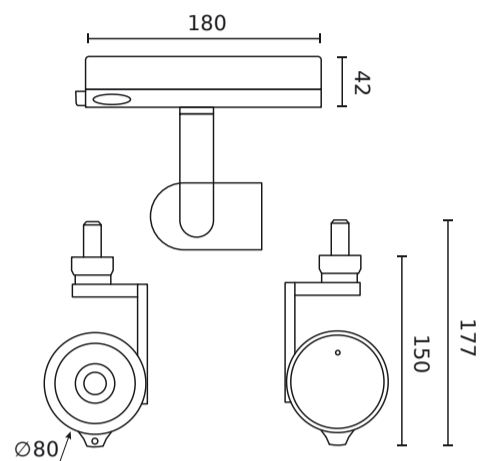

Parametr	Hodnota
Světelný výkon	40
Celkový světelný tok	1380 lm
Trvanlivost L70B50	100 000 h
Frekvence napájecího napětí	50/60Hz
Úhel paprsku	50°
Účinník PF	0,95
Provozní teplota	-10 ÷ 30
Pro aplikace	Uvnitř pokojů
Výška	177,5 mm
Průměr armatury	80 mm

LED line PRIME

Symbol: 227965-HC

EAN: 5905378228023

**Track light AI LED line x Caimeta 35W
CCT 50° bílý PRIME honeycomb**

Technické kreslení

Rozložení světla

Další fotografie produktů

Logistická data

Individuální balení

Šířka	220 mm
Výška	94 mm
Délka	302 mm
Váhy	1,2 kg

Hromadné balení

Množství	12
Šířka	460 mm
Výška	305 mm
Délka	625 mm
Váhy	15.65 kg

Europaleta

Množství	96
Výška	140 cm
Množství ve vrstvě	48
Počet vrstev	2
Množství: Euro paleta	8
Váhy	160 kg