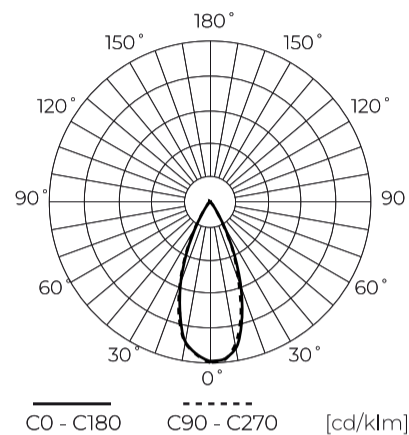

Parametr	Hodnota
Světelný výkon	40
Celkový světelný tok	1380 lm
Trvanlivost L70B50	100 000 h
Frekvence napájecího napětí	50/60Hz
Úhel paprsku	50°
Účinník PF	0,95
Provozní teplota	-10 ÷ 30
Pro aplikace	Uvnitř pokojů
Výška	177,5 mm
Průměr armatury	80 mm

LED line PRIME

Symbol: 227965-HC

EAN: 5905378228023

**Track light AI LED line x Caimeta 35W
CCT 50° bílý PRIME honeycomb**

Technické kreslení

Rozložení světla

Další fotografie produktů

Logistická data