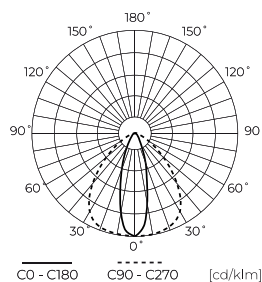

Műszaki adatok

| Paraméter | Érték |
|---------------------------------------|----------------|
| Energiahatékonysági osztály 2019/2015 | C |
| Garancia | 5/7* |
| Hatalom | • 60 W |
| Feszültség | • 220-240 V AC |
| Fény színhőmérséklete | • 4000 K |
| Világos szín | Fehér |
| Színvisszaadási index Ra | 80 |
| Tömörégi osztály | IP20 |
| IK védelmi osztály | 08 |
| Áramütés elleni védelmi osztály | I |
| Fényhatékonyság | 130 |
| Teljes fényáram | 7800 |
| Fényáram-fenntartási tényező | 96 |

| Paraméter | Érték |
|---|-------------|
| Felhasználhatósági idő L70B50 | 50 000 h |
| L80B* – különbség B10–B50 \approx 1 % (a LightingEurope szerint) – elhanyagolható | 35000 h |
| Tartóssági tényező (EPREL) | 0.9 |
| Fényerő-szabályozási funkció | 0-10 |
| MacAdam lépcsői | \leq 6 |
| Hevederek hossza | 200 cm |
| Szerelési típus | Vegyes |
| Tápfeszültség frekvenciája | 50/60Hz |
| Teljesítménytényező PF | 0,9 |
| Lámpa bemelegedési ideje 60%-ra | 1 |
| Üzemi hőmérséklet | -20÷45 |
| Beltéri használatra | A szobákban |
| Magasság | 52 |

LED line PRIME

Kód: 478986

EAN: 5907777478986

**Lineáris lámpatest FUSION 4000K 60W
7800lm 30*90° IP20 150cm fekete
PRIME 0-10V**

Műszaki rajz

Fényeloszlás

További termékfotók

Logisztikai adatok