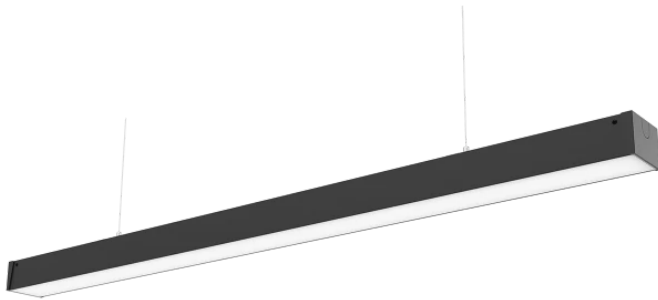

LED line PRIME

Symbole: 478986

EAN: 5907777478986

**Luminaire linéaire FUSION 4000K 60W  
7800lm 30\*90° IP20 150cm noir PRIME  
0-10V**

Le montage LED PRIME FUSION 60W en noir est un élégant élément d'éclairage, offrant un flux lumineux de 7800 lumens à 130 lm/W. Il est caractérisé par la température de couleur 4000K, idéal pour créer une atmosphère confortable. Grâce à la possibilité de régler l'intensité de la lumière dans la plage de 0-10V et l'utilisation de différentes lentilles, le luminaire permet un réglage précis de l'angle de répartition de la lumière.

**Données techniques**

Paramètre	Valeur
Classe d'efficacité énergétique 2019/2015	C
Garantie	5/7*
Pouvoir	• 60 W
Tension	• 220-240 V AC
Température de couleur de la lumière	• 4000 K
Couleur claire	Blanc
Indice de rendu des couleurs Ra	80
Classe d'étanchéité	IP20
Classe de protection IK	08
Classe de protection contre les chocs électriques	I
Efficacité lumineuse	130
Flux lumineux total	7800
Facteur de maintien du flux lumineux	96

LED line PRIME

Symbole: 478986

EAN: 5907777478986

**Luminaire linéaire FUSION 4000K 60W  
7800lm 30\*90° IP20 150cm noir PRIME  
0-10V**

**Dessin technique**

**Répartition de la lumière**

**Photos supplémentaires du produit**