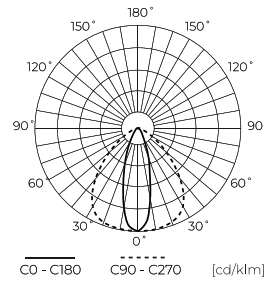

LED line PRIME

Symbole: 478986

EAN: 5907777478986

**Luminaire linéaire FUSION 4000K 60W
7800lm 30*90° IP20 150cm noir PRIME
0-10V**

Dessin technique

Répartition de la lumière