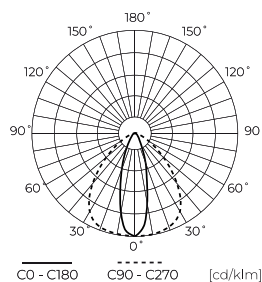

Technické údaje

Parametr	Hodnota
Energetická třída 2019/2015	C
Záruka	5/7*
Moc	• 60 W
Napětí	• 220-240 V AC
Teplota barvy světla	• 4000 K
Světlá barva	Bílý
Index podání barev Ra	80
Třída těsnosti	IP20
Třída ochrany IK	08
Třída elektrické ochrany	I
Světelný výkon	130
Celkový světelný tok	7800
Faktor udržení světelného toku	96

Parametr	Hodnota
Trvanlivost L70B50	50 000 h
L80B* - rozdíl B10-B50 ≈ 1 % (podle LightingEurope) - zanedbatelný	35000 h
Faktor trvanlivosti	0.9
Funkce stmívání	0-10
MacAdamovy kroky	≤6
Délka popruhů	200 cm
Frekvence napájecího napětí	50/60Hz
Účinník PF	0,9
Doba zahřívání lampy na 60 %	1
Provozní teplota	-20÷45
Pro aplikace	Uvnitř pokojů
Výška	52

LED line PRIME

Symbol: 478986

EAN: 5907777478986

**Lineární svítidlo FUSION 4000K 60W
7800lm 30*90° IP20 150cm černá PRIME
0-10V**

Technické kreslení

Rozložení světla

Další fotografie produktů

Logistická data

Individuální balení

Šířka	1444 mm
Výška	52 mm
Délka	70 mm
Váhy	1,97 kg

Hromadné balení

Množství	12
Šířka	1550 mm
Výška	260 mm
Délka	260 mm
Objem	0,104 m ³
Váhy	23,89 kg
Komentáře	

Europaleta

Množství	144
Výška	1550 mm
Množství ve vrstvě	144
Počet vrstev	1
Množství: Euro paleta	144
Váhy	286,8 kg