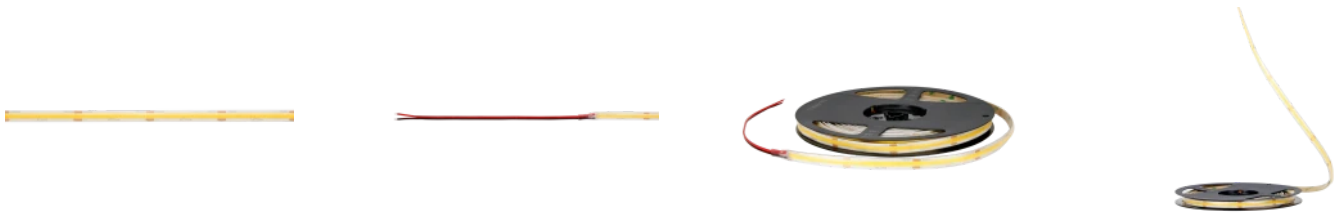

LED line PRIME

Symbol: 211063

EAN: 5905378211063

**Taśma LED 320 COB 24V 3000K 5W IP66
9mm 5m 500lm/m PRIME**

Taśma LED 320 COB 24V 3000K 5W IP66 PRIME to innowacyjne rozwiązanie oświetleniowe, które zapewnia wysoką wydajność świetlną na poziomie 100 lm/W. Dzięki zastosowanej technologii COB uzyskano równomierne rozproszenie światła przy kącie świecenia wynoszącym 180°. Barwa światła o temperaturze 3000 K tworzy przytulną atmosferę. Z zaawansowaną klasą szczelności IP66, taśma jest odporna na działanie wody oraz pyłu, co czyni ją idealnym wyborem do zewnętrznych instalacji.

Parametr	Wartość
Kroki MacAdama	≤3
Długość przewodów	200 mm
Całkowity strumień świetlny (metr)	500
Prąd (metr)	0,208
Kąt świecenia	180
Typ diody	COB
Ilość diod	1600
Kompatybilny typ ściemniacza	PWM
Laminat (kolor)	Biały
Laminat (grubość)	2
Ilość diod (metr)	320
Typ taśmy klejącej	3M 300 LSE
Temperatura pracy	-30÷45
Do zastosowań	Wewnątrz i zewnątrz pomieszczeń
Wysokość	3 mm

LED line PRIME

Symbol: 211063

EAN: 5905378211063

**Taśma LED 320 COB 24V 3000K 5W IP66
9mm 5m 500lm/m PRIME**

Rysunek techniczny

Rozsył światła

Dodatkowe zdjęcia produktowe

Dane logistyczne

LED line PRIME

Symbol: 211063

EAN: 5905378211063

**Taśma LED 320 COB 24V 3000K 5W IP66
9mm 5m 500lm/m PRIME**

Przykładowa realizacja