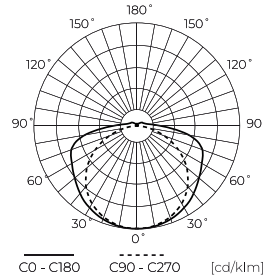

LED line PRIME

Symbol: 211063

EAN: 5905378211063

**Taśma LED 320 COB 24V 3000K 5W IP66
9mm 5m 500lm/m PRIME**

Taśma LED 320 COB 24V 3000K 5W IP66 PRIME to innowacyjne rozwiązanie oświetleniowe, które zapewnia wysoką wydajność świetlną na poziomie 100 lm/W. Dzięki zastosowanej technologii COB uzyskano równomierne rozproszenie światła przy kącie świecenia wynoszącym 180°. Barwa światła o temperaturze 3000 K tworzy przytulną atmosferę. Z zaawansowaną klasą szczelności IP66, taśma jest odporna na działanie wody oraz pyłu, co czyni ją idealnym wyborem do zewnętrznych instalacji.

Dane techniczne

Parametr	Wartość
Klasa Energetyczna 2019/2015	F
Gwarancja	5
Moc	• 5 W / m
Napięcie	• 24 V DC
Temperatura barwy światła	• 3000 K
Barwa światła	Biała
Współczynnik odwzorowania barw Ra	90
Klasa szczelności	IP66
Klasa ochrony elektrycznej	III
Sekcja cięcia	5 cm
Wydajność świetlna	100
Współczynnik zachowania strumienia świetlnego	96
Okres trwałości L70B50	50 000 h
L80B*- różnica B10-B50 ≈ 1% (według LightingEurope)-pomijalna	35000 h
Współczynnik trwałości	0.9
Funkcja ściemniania	PWM

Parametr	Wartość
Kroki MacAdama	≤3
Długość przewodów	200 mm
Całkowity strumień świetlny (metr)	500
Prąd (metr)	0,208
Kąt świecenia	180
Typ diody	COB
Ilość diod	1600
Kompatybilny typ ściemniacza	PWM
Laminat (kolor)	Biały
Laminat (grubość)	2
Ilość diod (metr)	320
Typ taśmy klejącej	3M 300 LSE
Temperatura pracy	-30÷45
Do zastosowań	Wewnątrz i zewnątrz pomieszczeń
Wysokość	3 mm

LED line PRIME

Symbol: 211063

EAN: 5905378211063

**Taśma LED 320 COB 24V 3000K 5W IP66
9mm 5m 500lm/m PRIME**

Rysunek techniczny

Rozsył światła

Dodatkowe zdjęcia produktowe

Dane logistyczne