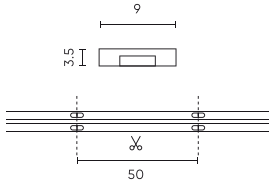

LED line PRIME

Symbol: 211063

EAN: 5905378211063

**Taśma LED 320 COB 24V 3000K 5W IP66
9mm 5m 500lm/m PRIME**

Rysunek techniczny