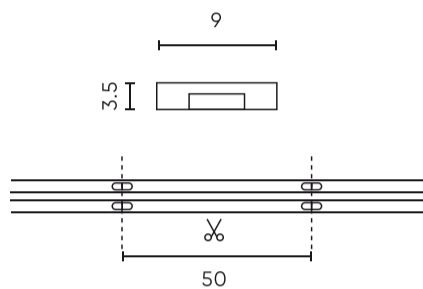

LED line PRIME

Produkto kodas: 211063

EAN: 5905378211063

**LED juosta 320 COB 24V 3000K 5W IP66
9mm 5m 500lm/m PRIME**

Techninis brėžinys