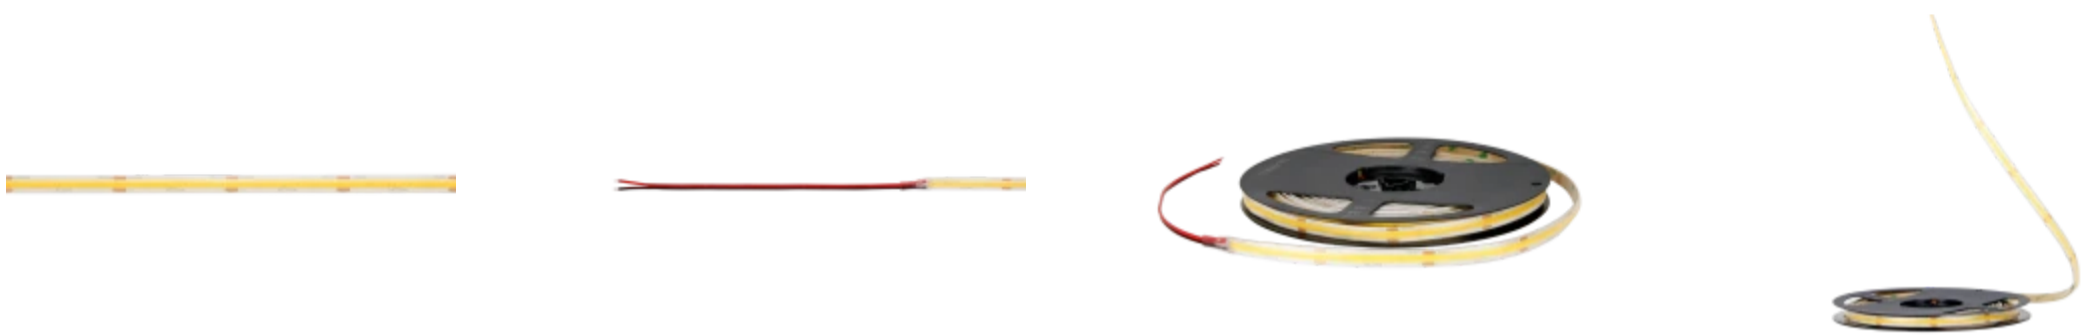

LED line PRIME

Produkto kodas: 211063

EAN: 5905378211063

**LED juosta 320 COB 24V 3000K 5W IP66
9mm 5m 500lm/m PRIME**

LED 320 COB 24V 3000K 5W IP66 PRIME - tai naujoviškas apšvietimo sprendimas, kurio šviesos našumas 100 lm / W. Moduliuojant COB, šviesa tolygiai pasiskirsto 180 ° kampu. Šviesos spalva 3000 K temperatūroje sukuria jaukią atmosferą. Patobulintai IP66 nuotėkio klasei būdinga tai, kad juosta atspari vandeniui ir dulkėms, todėl ji idealiai tinka išorės įrenginiams.

LED line PRIME

Produkto kodas: 211063

EAN: 5905378211063

**LED juosta 320 COB 24V 3000K 5W IP66
9mm 5m 500lm/m PRIME**

Techninis brėžinys

Šviesos pasiskirstymas

Papildomos produkto nuotraukos

Logistikos duomenys