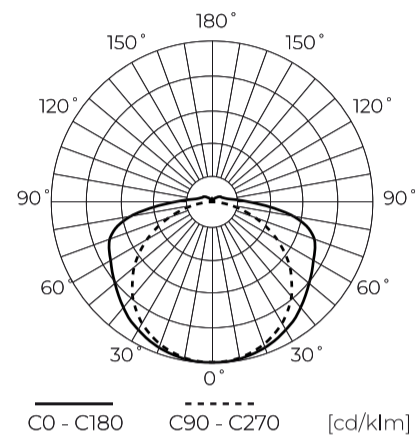

Šviesos pasiskirstymas