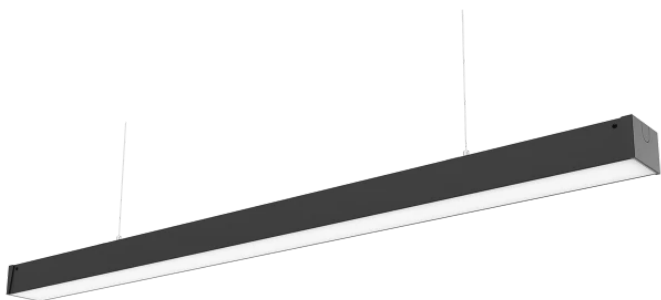

LED line PRIME

Symbol: 475633

EAN: 5907777475633

**Oprawa liniowa FUSION 4000K 20W  
2600lm 120° IP20 60cm czarna PRIME  
PC Cover 0-10V**

Oprawa liniowa FUSION 20W od LED line PRIME to zaawansowane rozwiązanie oświetleniowe, zapewniające strumień świetlny wynoszący 2600 lm oraz temperaturę barwową 4000 K. Charakteryzuje się wysoką efektywnością energetyczną na poziomie 130 lm/W. Jej aluminiowa konstrukcja gwarantuje doskonałe odprowadzanie ciepła, co znacząco wydłuża żywotność przez minimum 50 000 godzin. Oprawa wspiera regulację jasności w zakresie 0-10V i posiada kąt rozsyłania światła równy 120°.

**Dane techniczne**

Parametr	Wartość
Klasa Energetyczna 2019/2015	C
Gwarancja	5/7*
Moc	• 20 W
Napięcie	• 220-240 V AC
Temperatura barwy światła	• 4000 K
Barwa światła	Biała
Współczynnik odwzorowania barw Ra	80
Klasa szczelności	IP20
Stopień ochrony IK	08
Klasa ochrony elektrycznej	I
Wydajność świetlna	130
Całkowity strumień świetlny	2600
Współczynnik zachowania strumienia świetlnego	96

LED line PRIME

Symbol: 475633

EAN: 5907777475633

**Oprawa liniowa FUSION 4000K 20W  
2600lm 120° IP20 60cm czarna PRIME  
PC Cover 0-10V**

**Rysunek techniczny**

**Rozsył światła**

**Dodatkowe zdjęcia produktowe**