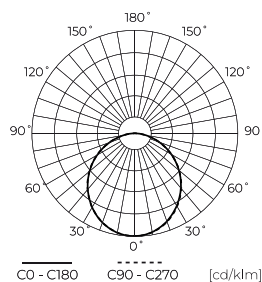

**Dane techniczne**

Parametr	Wartość
Klasa Energetyczna 2019/2015	C
Gwarancja	5/7*
Moc	• 20 W
Napięcie	• 220-240 V AC
Temperatura barwy światła	• 4000 K
Barwa światła	Biała
Współczynnik odwzorowania barw Ra	80
Klasa szczelności	IP20
Stopień ochrony IK	08
Klasa ochrony elektrycznej	I
Wydajność świetlna	130
Całkowity strumień świetlny	2600
Współczynnik zachowania strumienia świetlnego	96

LED line PRIME

Symbol: 475633

EAN: 5907777475633

**Oprawa liniowa FUSION 4000K 20W  
2600lm 120° IP20 60cm czarna PRIME  
PC Cover 0-10V**

**Rysunek techniczny**

**Rozsył światła**

**Dodatkowe zdjęcia produktowe**

**Dane logistyczne**

**Opakowanie jednostkowe**

Szerokość	586 mm
Wysokość	52 mm
Długość	70 mm
Waga	1,14 kg

**Opakowanie zbiorcze**

Ilość	12
Szerokość	690 mm
Wysokość	260 mm
Długość	260 mm
Objętość	0,046 m <sup>3</sup>
Waga	13,93 kg
Uwagi	CARTON BOX

**Europaleta**

Ilość opakowań jednostkowych europaleta	288
Wysokość palety	1710 mm
Ilość w warstwie	48
Ilość warstw	6
Ilość opakowań zbiorczych europaleta	288
Waga	672 kg

---

LED line PRIME

Symbol: 475633