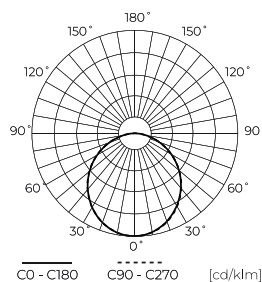

LED line PRIME

Produkto kodas: 475633

EAN: 5907777475633

**Linijinis šviestuvas FUSION 4000K 20W
2600lm 120° IP20 60cm juodas PRIME
PC dangtis 0-10V**

Techninis brėžinys

Šviesos pasiskirstymas