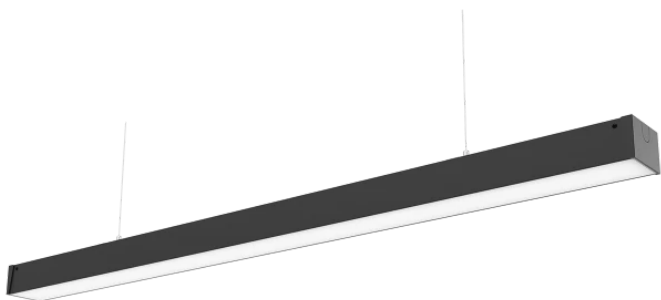

LED line PRIME

Produkto kodas: 475633

EAN: 5907777475633

**Linijinis šviestuvas FUSION 4000K 20W
2600lm 120° IP20 60cm juodas PRIME
PC dangtis 0-10V**

Techniniai duomenys

Parametras	Vertė
Energinio efektyvumo klasė 2019/2015	C
Garantija	5/7*
Galia	• 20 W
Įtampa	• 220-240 V AC
Šviesos spalvos temperatūra	• 4000 K
Šviesi spalva	Balta
Spalvų atgavos indeksas Ra	80
Sandarumo klasė	IP20
IK apsaugos klasė	08
Apsaugos nuo elektros smūgio klasė	I
Šviesos efektyvumas	130
Bendras šviesos srautas	2600
Šviesos srauto palaikymo koeficientas	96

Parametras	Vertė
Galiojimo laikas L70B50	50 000 h
L80B* – skirtumas B10–B50 ≈ 1 % (pagal LightingEurope) – nereikšmingas	35000 h
Patvarumo koeficientas (EPREL)	0.9
Pritemdymo funkcija	0-10
Makadamo laiptai	≤6
Stropų ilgis	200 cm
Montavimo tipas	Mišrus
Maitinimo įtampos dažnis	50/60Hz
Lempos įšilimo laikas iki 60 %	1
Darbinė temperatūra	-20÷45
Skirta naudoti patalpose	Kambarių viduje
Ūgis	52

LED line PRIME

Produkto kodas: 475633

EAN: 5907777475633

**Linijinis šviestuvas FUSION 4000K 20W
2600lm 120° IP20 60cm juodas PRIME
PC dangtis 0-10V**

Techninis brėžinys

Šviesos pasiskirstymas

Papildomos produkto nuotraukos