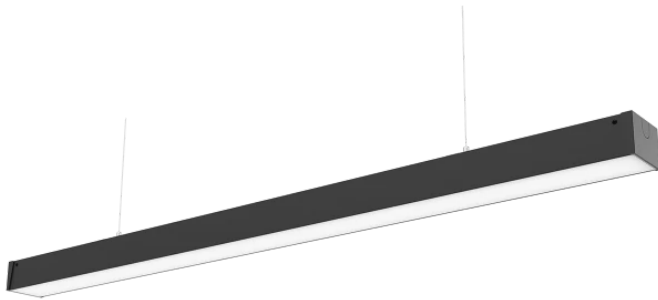

LED line PRIME

Symbole: 475633

EAN: 5907777475633

**Luminaire linéaire FUSION 4000K 20W
2600lm 120° IP20 60cm noir PRIME PC
Cover 0-10V**

FUSION Le boîtier linéaire 20W de la ligne LED PRIME est une solution d'éclairage avancée, offrant un flux lumineux de 2600 lm et une température de couleur de 4000 K. Elle se caractérise par une efficacité énergétique élevée de 130 lm/W. Sa conception en aluminium garantit une excellente décharge de chaleur, ce qui prolonge considérablement la durée de vie pendant au moins 50 000 heures. Le support supporte le réglage de luminosité 0-10V et a un angle de distribution de la lumière de 120°.

Données techniques

Paramètre	Valeur
Classe d'efficacité énergétique 2019/2015	C
Garantie	5/7*
Pouvoir	• 20 W
Tension	• 220-240 V AC
Température de couleur de la lumière	• 4000 K
Couleur claire	Blanc
Indice de rendu des couleurs Ra	80
Classe d'étanchéité	IP20
Classe de protection IK	08
Classe de protection contre les chocs électriques	I
Efficacité lumineuse	130
Flux lumineux total	2600
Facteur de maintien du flux lumineux	96

LED line PRIME

Symbole: 475633

EAN: 5907777475633

**Luminaire linéaire FUSION 4000K 20W
2600lm 120° IP20 60cm noir PRIME PC
Cover 0-10V**

Dessin technique

Répartition de la lumière

Photos supplémentaires du produit