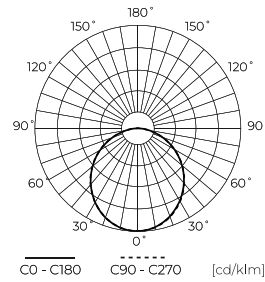

Données techniques

Paramètre	Valeur
Classe d'efficacité énergétique 2019/2015	C
Garantie	5/7*
Pouvoir	• 20 W
Tension	• 220-240 V AC
Température de couleur de la lumière	• 4000 K
Couleur claire	Blanc
Indice de rendu des couleurs Ra	80
Classe d'étanchéité	IP20
Classe de protection IK	08
Classe de protection contre les chocs électriques	I
Efficacité lumineuse	130
Flux lumineux total	2600
Facteur de maintien du flux lumineux	96

Paramètre	Valeur
Durée de conservation L70B50	50 000 h
L80B* - différence B10-B50 ≈ 1 % (selon LightingEurope) - négligeable	35000 h
Facteur de durabilité (EPREL)	0.9
Fonction de gradation	0-10
Les pas de MacAdam	≤6
Longueur des élingues	200 cm
Type de montage	Mixte
Fréquence de la tension d'alimentation	50/60Hz
Temps de préchauffage de la lampe à 60 %	1
Température de fonctionnement	-20÷45
Pour une utilisation en intérieur	À l'intérieur des chambres
Hauteur	52

LED line PRIME

Symbole: 475633

EAN: 5907777475633

**Luminaire linéaire FUSION 4000K 20W
2600lm 120° IP20 60cm noir PRIME PC
Cover 0-10V**

Dessin technique

Répartition de la lumière

Photos supplémentaires du produit

Europalette

Quantité	288
Hauteur	1710 mm
Quantité en couche	48
Nombre de couches	6
Quantité en vrac	288
Balance	672 kg

LED line PRIME

Symbole: 475633

EAN: 5907777475633

**Luminaire linéaire FUSION 4000K 20W
2600lm 120° IP20 60cm noir PRIME PC
Cover 0-10V**