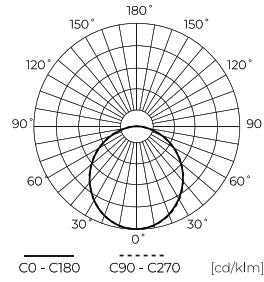

**Technische Daten**

Parameter	Wert
Energieeffizienzklasse 2019/2015	C
Garantie	5/7*
Leistung	• 20 W
Spannung	• 220-240 V AC
Farbtemperatur des Lichts	• 4000 K
Lichtfarbe	Weiß
Farbwiedergabe-Index Ra	80
Schutzart	IP20
IK Schutzgrad	08
Die Schutzklasse gegen elektrischen Schlag ist:	I
Lichtausbeute	130
Lichtstrom	2600
Lumenerhaltungsfaktor	96

LED line PRIME

Code: 475633

EAN: 5907777475633

**Lineare Leuchte FUSION 4000K 20W  
2600lm 120° IP20 60cm schwarz PRIME  
PC Cover 0-10V**

**Technische Zeichnung**

**Lichtverteilung**

**Zusätzliche Produktfotos**

**Logistikdaten**

**Einzelverpackung**

Breite	586 mm
Höhe	52 mm
Länge	70 mm
Gewicht	1,14 kg

**Großverpackung**

Menge	12
Breite	690 mm
Höhe	260 mm
Länge	260 mm
Volumen	0,046 m <sup>3</sup>
Gewicht	13,93 kg
Kommentare	

**Europalette**

Menge	288
Palettenhöhe	1710 mm
Menge in der Schicht	48
Anzahl der Schichten	6
Großmengen	288
Waage	672 kg

---

LED line PRIME

Code: 475633

EAN: 5907777475633

**Lineare Leuchte FUSION 4000K 20W  
2600lm 120° IP20 60cm schwarz PRIME  
PC Cover 0-10V**