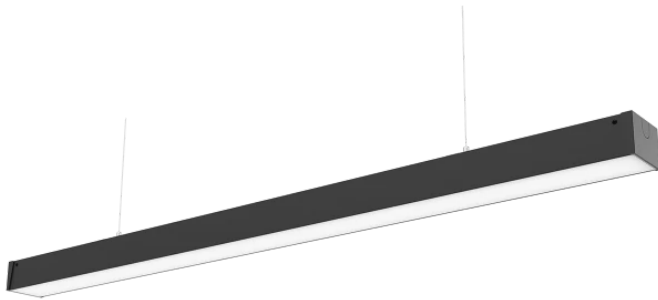

LED line PRIME

Code: 475633

EAN: 5907777475633

**Lineare Leuchte FUSION 4000K 20W  
2600lm 120° IP20 60cm schwarz PRIME  
PC Cover 0-10V**

FINANZIERUNG 20W lineares Gehäuse aus der PRIME LED Linie ist eine fortschrittliche Beleuchtungslösung, die einen Lichtstrom von 2600 lm und eine Farbtemperatur von 4000 K bietet. Sie zeichnet sich durch eine hohe Energieeffizienz von 130 lm/W aus. Sein Aluminium-Design garantiert eine ausgezeichnete Wärmeabgabe, die die Lebensdauer für mindestens 50.000 Stunden deutlich verlängert. Der Halter unterstützt die Helligkeitseinstellung 0-10V und hat einen Lichtverteilungswinkel von 120°.

**Technische Daten**

Parameter	Wert
Energieeffizienzklasse 2019/2015	C
Garantie	5/7*
Leistung	• 20 W
Spannung	• 220-240 V AC
Farbtemperatur des Lichts	• 4000 K
Lichtfarbe	Weiß
Farbwiedergabe-Index Ra	80
Schutzart	IP20
IK Schutzgrad	08
Die Schutzklasse gegen elektrischen Schlag ist:	I
Lichtausbeute	130
Lichtstrom	2600
Lumenerhaltungsfaktor	96

LED line PRIME

Code: 475633

EAN: 5907777475633

**Lineare Leuchte FUSION 4000K 20W  
2600lm 120° IP20 60cm schwarz PRIME  
PC Cover 0-10V**

**Technische Zeichnung**

**Lichtverteilung**

**Zusätzliche Produktfotos**