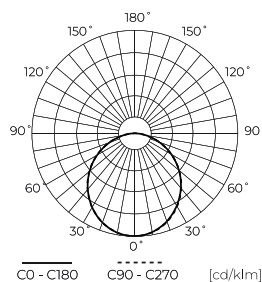

LED line PRIME

Symbol: 475633

EAN: 5907777475633

**Lineární svítidlo FUSION 4000K 20W
2600lm 120° IP20 60cm černá PRIME PC
Cover 0-10V**

Technické kreslení

Rozložení světla

Další fotografie produktů

Logistická data

Individuální balení

Šířka	586 mm
Výška	52 mm
Délka	70 mm
Váhy	1,14 kg

Hromadné balení

Množství	12
Šířka	690 mm
Výška	260 mm
Délka	260 mm
Objem	0,046 m3
Váhy	13,93 kg
Komentáře	

Europaleta

Množství	288
Výška	1710 mm
Množství ve vrstvě	48
Počet vrstev	6
Množství: Euro paleta	288
Váhy	672 kg