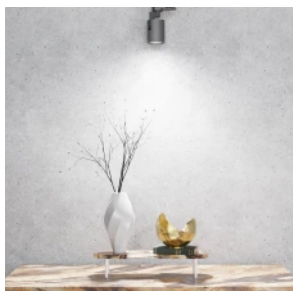

Dodatkowe zdjęcia produktowe