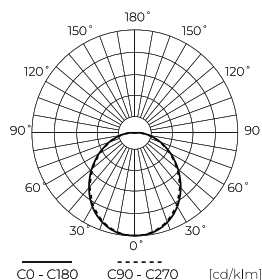

LED line PRIME

Symbol: 240737-II

EAN: 5905378201507

**Żarówka LED GU10 6500K 7W 1000lm
230V 120° Ceramika PRIME**

Rysunek techniczny

Rozsył światła