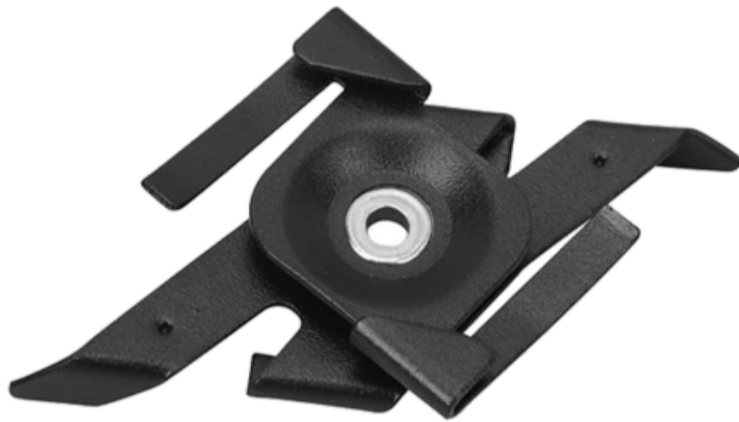

LED line PRIME

Symbol: 221390

EAN: 5905378221390

**Držák pro podhledy Armstrong pro T-
profil LUMICANTO / LUMICANTO
POWERTRACK PRIME černý**

Novinka

Specializovaný montážní držák určený pro bezinvazivní instalaci sběrnice LUMICANTO na kazetových stropích (typ Armstrong). Přizpůsoben pro standardní profily T, zajišťuje rychlou a stabilní montáž kolejnice bez narušení struktury stropu. Povrchová úprava v černé barvě se ideálně hodí k systému PRIME.

Technické údaje

Parametr	Hodnota
Záruka	5/7*
Třída těsnosti	IP20
Pro aplikace	Uvnitř pokojů

Parametr	Hodnota
Výška	20 mm
Možnost připojení napájení	ne
Materiál (pouzdro)	Plast

LED line PRIME

Symbol: 221390

EAN: 5905378221390

**Držák pro podhledy Armstrong pro T-
profil LUMICANTO / LUMICANTO
POWERTRACK PRIME černý**

Technické kreslení

Rozložení světla

Další fotografie produktů

Logistická data

Individuální balení

Hromadné balení

Europaleta

Váhy 0,019 kg

LED line PRIME

Symbol: 221390

EAN: 5905378221390

**Držák pro podhledy Armstrong pro T-
profil LUMICANTO / LUMICANTO
POWERTRACK PRIME černý**

Příklad implementace