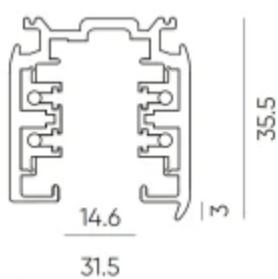

## LUMICANTO 3fazės geležinkelio kabelis 2m juodas PRIME

Techninis brėžinys

Šviesos pasiskirstymas

Papildomos produkto nuotraukos

Logistikos duomenys

Vienartinė pakuotė

Plotis	2000 mm
Ūgis	35,5 mm
Ilgis	31,5 mm
Svarstyklės	1,9 kg

Didmeninė pakuotė

Kiekis	10
Plotis	180 mm
Ūgis	80 mm
Ilgis	2030 mm
Tūris	
Svarstyklės	19 kg

Europaletas

Ūgis	
Kiekis viename sluoksnyje	
Sluoksnių skaičius	
Didelis kiekis	
Svarstyklės	

---

LED line PRIME

Produkto kodas: 210585