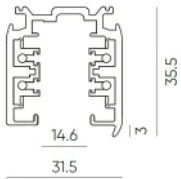

LED line PRIME

Code: 210585

EAN: 5905378210585

**3-Phasen-Stromschiene LUMICANTO 2m
Schwartz PRIME**

Technische Zeichnung

Lichtverteilung

Zusätzliche Produktfotos

Logistikdaten

Einzelverpackung

Breite	2000 mm
Höhe	35,5 mm
Länge	31,5 mm
Gewicht	1,9 kg

Großverpackung

Menge	10
Breite	180 mm
Höhe	80 mm
Länge	2030 mm
Volumen	
Gewicht	19 kg

Europalette

Palettenhöhe	
Menge in der Schicht	
Anzahl der Schichten	
Großmengen	
Waage	