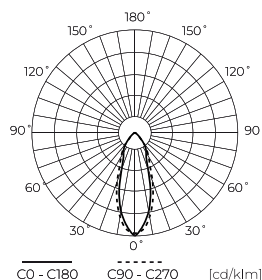

LED line LITE

Symbol: 247811

EAN: 5901583247811

**Żarówka LED GU10 6500K 3W 273lm  
230V 36° Szkło LITE**

Żarówka LED GU10 3W marki LED line LITE to nowoczesne rozwiązanie oświetleniowe o parametrze strumienia świetlnego wynoszącym 273 lm. Dzięki wysokiej wydajności świetlnej na poziomie 91 lm/W oraz klasie energetycznej F, stanowi oszczędną alternatywę. Temperatura barwy światła 6500 K zapewnia zimne, białe światło, idealnie oddające kolory otoczenia dzięki współczynnikowi odwzorowania barw Ra80. Kąt świecenia wynoszący 36° umożliwia skuteczne akcentowanie wybranych przestrzeni.

Parametr	Wartość
Częstotliwość napięcia zasilania	50/60Hz
Kąt świecenia	36°
Typ diody	SMD2835
Współczynnik mocy PF	0,4
Ilość cykli włącz/wyłącz	50000
Czas nagrzewania lampy do 60%	1
Temperatura pracy	-20÷40
Do zastosowań	Wewnątrz pomieszczeń
Wysokość	53
Średnica oprawy	50 mm
Materiał (obudowa)	Szkło
Materiał (klosz)	szkło

LED line LITE

Symbol: 247811

EAN: 5901583247811

**Żarówka LED GU10 6500K 3W 273lm  
230V 36° Szkło LITE**

**Rysunek techniczny**

**Rozsył światła**

**Dodatkowe zdjęcia produktowe**

**Dane logistyczne**

**Opakowanie jednostkowe**

Ilość	10
Szerokość	50 mm
Wysokość	63 mm
Długość	50 mm
Waga	0,07 kg

**Opakowanie zbiorcze**

Ilość	100
Szerokość	290 mm
Wysokość	170 mm
Długość	595 mm
Objętość	0,029 m <sup>3</sup>
Waga	6,5 kg
Uwagi	CARTON BOX