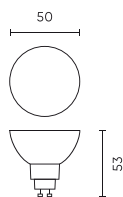

LED line LITE

Symbol: 247811

EAN: 5901583247811

**Żarówka LED GU10 6500K 3W 273lm
230V 36° Szkło LITE**

Rysunek techniczny