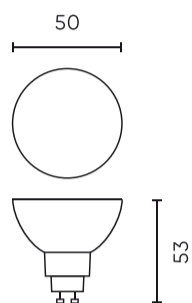

LED line LITE

Produkto kodas: 247811

EAN: 5901583247811

GU10 3W 6500K 273lm 220-260V 36 °

Techninis brėžinys