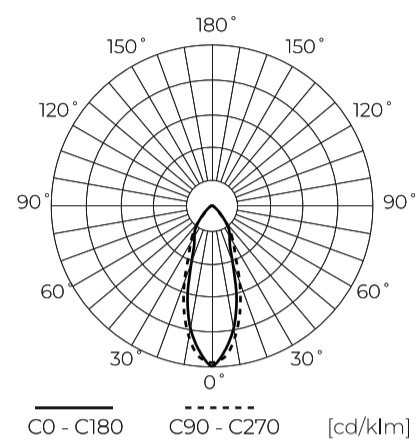

LED line LITE

Produkto kodas: 247811

EAN: 5901583247811

GU10 3W 6500K 273lm 220-260V 36 °

Techninis brėžinys

Šviesos pasiskirstymas