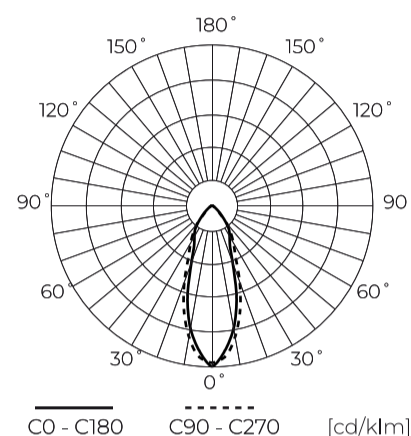

Paraméter	Érték
Tápfeszültség frekvenciája	50/60Hz
Sugárszög	36°
Dióda típusa	SMD2835
Teljesítménytényező PF	0,4
Be-/kikapcsolási ciklusok száma	50000
Lámpa bemelegedési ideje 60%-ra	1
Üzemi hőmérséklet	-20÷40
Beltéri használatra	A szobákban
Magasság	53
Keret átmérője	50 mm
Anyag (ház)	Üveg
Anyag (lámpaernyő)	üveg

LED line LITE

Kód: 247811

EAN: 5901583247811

**LED izzó GU10 6500K 3W 273lm 230V
36° Glass LITE**

Műszaki rajz

Fényeloszlás

További termékfotók

Logisztikai adatok