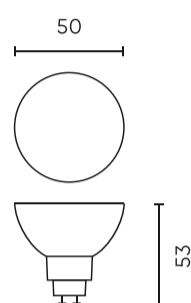

LED line LITE

Kód: 247811

EAN: 5901583247811

**LED izzó GU10 6500K 3W 273lm 230V
36° Glass LITE**

Műszaki rajz