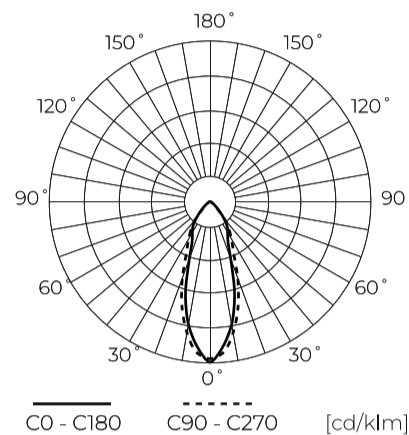

Technické údaje

Parametr	Hodnota
Energetická třída 2019/2015	F
Záruka	3
Moc	• 3 W
Napětí	• 220-260 V AC
Teplota barvy světla	• 6500 K
Světlá barva	Bílý
Index podání barev Ra	80
Světelný výkon	91
Celkový světelný tok	273 lm
Faktor udržení světelného toku	96
Trvanlivost L70B50	30 000 h
Faktor trvanlivosti	0.9

Parametr	Hodnota
MacAdamovy kroky	≤6
Frekvence napájecího napětí	50/60Hz
Úhel paprsku	36°
Typ diody	SMD2835
Účinník PF	0,4
Počet cyklů zapnutí/vypnutí	50000
Doba zahřívání lampy na 60 %	1
Provozní teplota	-20÷40
Pro aplikace	Uvnitř pokojů
Výška	53
Průměr armatury	50 mm
Materiál (pouzdro)	Sklo

LED line LITE

Symbol: 247811

EAN: 5901583247811

**LED žárovka GU10 6500K 3W 273lm
230V 36° Sklo LITE**

Technické kreslení

Rozložení světla

Další fotografie produktů

Logistická data

Individuální balení

Množství	10
Šířka	50 mm
Výška	63 mm
Délka	50 mm
Váhy	0,07 kg

Hromadné balení

Množství	100
Šířka	290 mm
Výška	170 mm
Délka	595 mm
Objem	0,029 m ³
Váhy	6,5 kg
Komentáře	

Europaleta

Množství	4500
Výška	1870 mm
Množství ve vrstvě	400
Počet vrstev	11
Množství: Euro paleta	4400
Váhy	286 kg