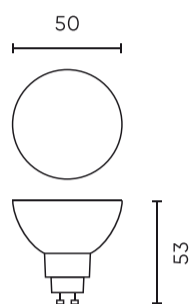

LED line LITE

Symbol: 247811

EAN: 5901583247811

**LED žárovka GU10 6500K 3W 273lm
230V 36° Sklo LITE**

Technické kreslení