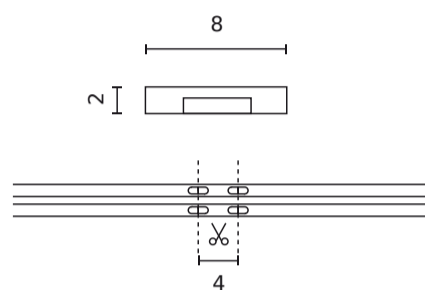

LED line PRIME

Produkto kodas: 221406

EAN: 5905378221406

**LED juosta free cut 528 COB 24V 3000K
13W IP20 8mm 30m 1105lm/m PRIME**

Techninis brėžinys