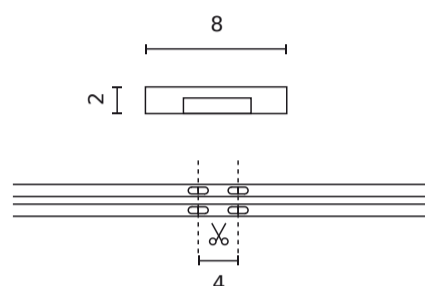

LED line PRIME

Symbole: 221406

EAN: 5905378221406

**Ruban LED free cut 528 COB 24V 3000K
13W IP20 8mm 30m 1105lm/m PRIME**

Dessin technique