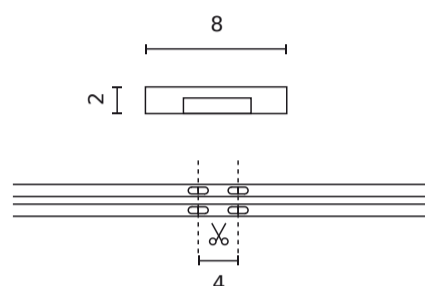

LED line PRIME

Symbol: 221406

EAN: 5905378221406

**LED pásek free cut 528 COB 24V 3000K
13W IP20 8mm 30m 1105lm/m PRIME**

Technické kreslení