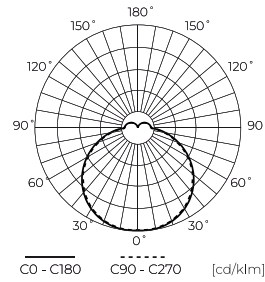

Répartition de la lumière