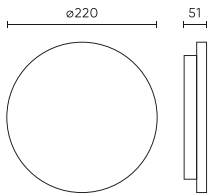

LED line PRIME

Symbole: 201095

EAN: 5905378201095

**Plafonnier ACTON 3000K 18W 1900lm
rond IP54 blanc PRIME**

Dessin technique