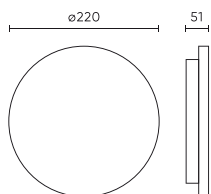

LED line PRIME

Symbol: 201095

EAN: 5905378201095

**Stropní svítidlo ACTON 3000K 18W
1900lm kulaté IP54 bílá PRIME**

Technické kreslení