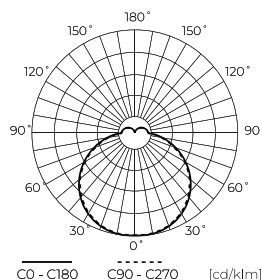

Rozložení světla