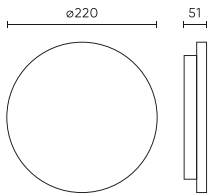

LED line PRIME

Symbol: 201095

EAN: 5905378201095

**Stropní svítidlo ACTON 3000K 18W
1900lm kulaté IP54 bílá PRIME**

Technické kreslení