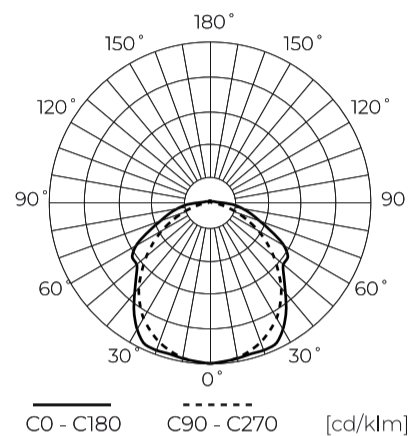

LED line PRIME

Symbol: 210189-DALI

EAN: 5905378221512

**Oprawa hermetyczna RANGER 4000K
40W 7200lm IP66 120cm szara PRIME
DALI**

Rysunek techniczny

Rozsył światła