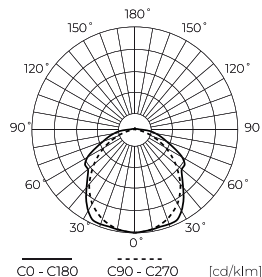

LED line PRIME

Produkto kodas: 210189-DALI

EAN: 5905378221512

**Hermetiška lempa RANGER 4000K 40W
7200lm IP66 120cm pilka PRIME DALI**

Techninis brėžinys

Šviesos pasiskirstymas