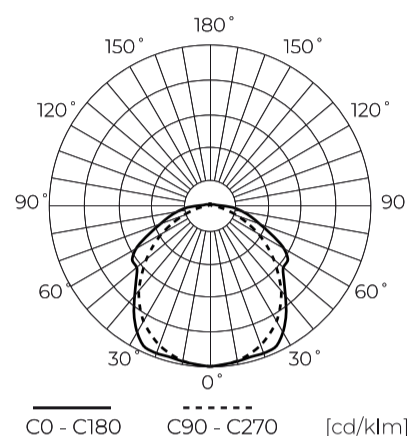

LED line PRIME

Produkto kodas: 210189-DALI

EAN: 5905378221512

**Hermetiška lempa RANGER 4000K 40W
7200lm IP66 120cm pilka PRIME DALI**

Techninis brėžinys

Šviesos pasiskirstymas