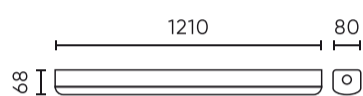

LED line PRIME

Produkto kodas: 210189-DALI

EAN: 5905378221512

**Hermetiška lempa RANGER 4000K 40W
7200lm IP66 120cm pilka PRIME DALI**

Techninis brėžinys