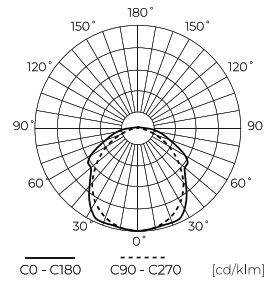

LED line PRIME

Symbole: 210189-DALI

EAN: 5905378221512

**Éclairage hermétique RANGER 4000K
40W 7200lm IP66 120cm gris PRIME
DALI**

Dessin technique

Répartition de la lumière